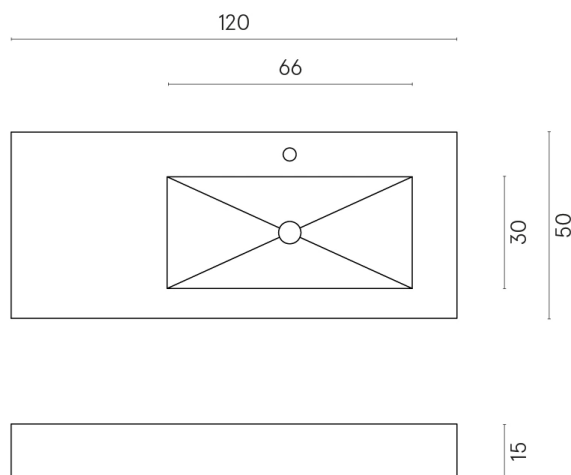

SCHEDA DI CONFIGURAZIONE

Cod. art.: 620810000009

Fly

Washbasin 120 Dx

Rivestimento del
prodotto
Forum Slim Desert
Matt

I colori e le altre caratteristiche estetiche delle piastrelle presenti nelle illustrazioni presenti sul sito sono puramente indicativi. Guarda sempre i campioni di persona prima dell'acquisto.