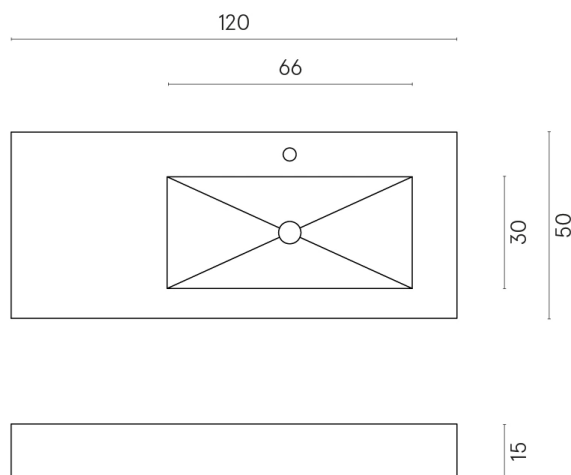

SCHEDA DI CONFIGURAZIONE

Cod. art.: 620810000009

Fly

Washbasin 120 Dx

Rivestimento del
prodotto
Forum Slim Petrol
Matt

I colori e le altre caratteristiche estetiche delle piastrelle presenti nelle illustrazioni presenti sul sito sono puramente indicativi. Guarda sempre i campioni di persona prima dell'acquisto.