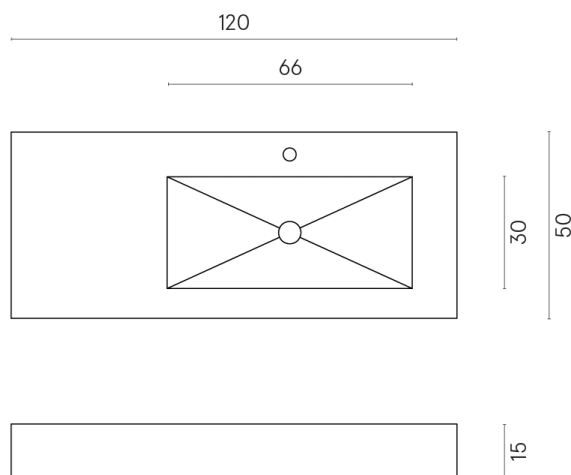

SCHEDA DI CONFIGURAZIONE

Cod. art.: 620810000009

Fly

Washbasin 120 Dx

Rivestimento del
prodotto

Forum Wave Polar
Matt

I colori e le altre caratteristiche estetiche delle piastrelle presenti nelle illustrazioni presenti sul sito sono puramente indicativi. Guarda sempre i campioni di persona prima dell'acquisto.