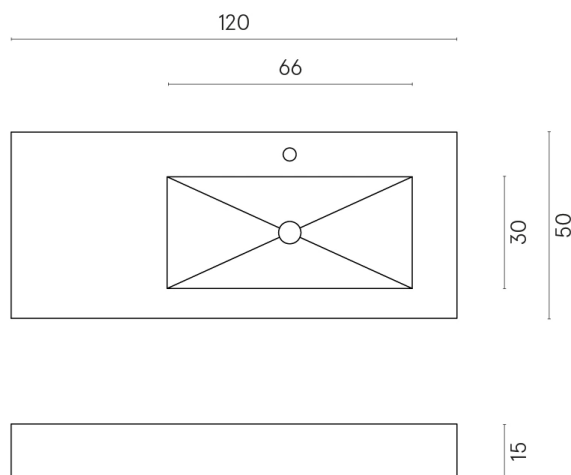

SCHEDA DI CONFIGURAZIONE

Cod. art.: 620810000009

Fly

Washbasin 120 Dx

Rivestimento del prodotto
Forum Wave Pure Matt

I colori e le altre caratteristiche estetiche delle piastrelle presenti nelle illustrazioni presenti sul sito sono puramente indicativi. Guarda sempre i campioni di persona prima dell'acquisto.