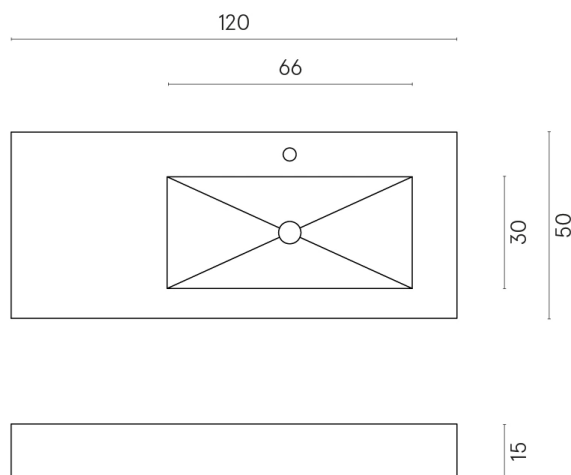

SCHEDA DI CONFIGURAZIONE

Cod. art.: 620810000009

Fly

Washbasin 120 Dx

Rivestimento del
prodotto
Forum Wave Silver
Matt

I colori e le altre caratteristiche estetiche delle piastrelle presenti nelle illustrazioni presenti sul sito sono puramente indicativi. Guarda sempre i campioni di persona prima dell'acquisto.