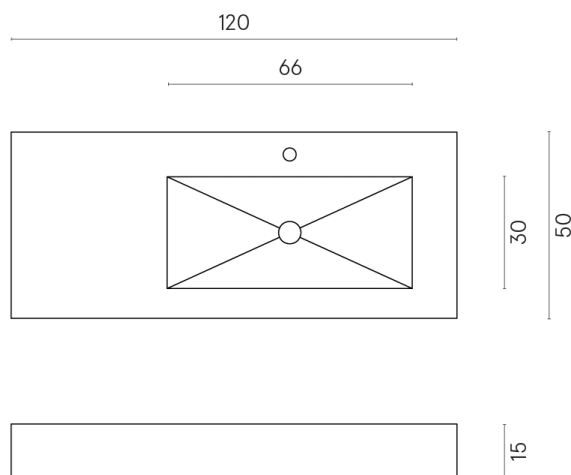

SCHEDA DI CONFIGURAZIONE

Cod. art.: 620810000009

Fly

Washbasin 120 Dx

Rivestimento del
prodotto

Forum Wave Iron
Matt

I colori e le altre caratteristiche estetiche delle piastrelle presenti nelle illustrazioni presenti sul sito sono puramente indicativi. Guarda sempre i campioni di persona prima dell'acquisto.