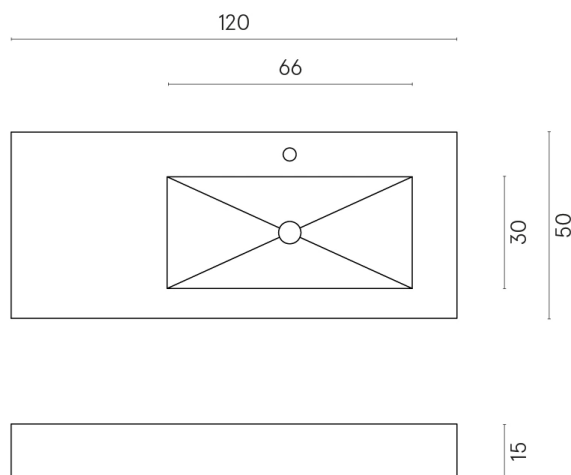

SCHEDA DI CONFIGURAZIONE

Cod. art.: 620810000009

Fly

Washbasin 120 Dx

Rivestimento del
prodotto
Forum Stone Silver
Matt

I colori e le altre caratteristiche estetiche delle piastrelle presenti nelle illustrazioni presenti sul sito sono puramente indicativi. Guarda sempre i campioni di persona prima dell'acquisto.