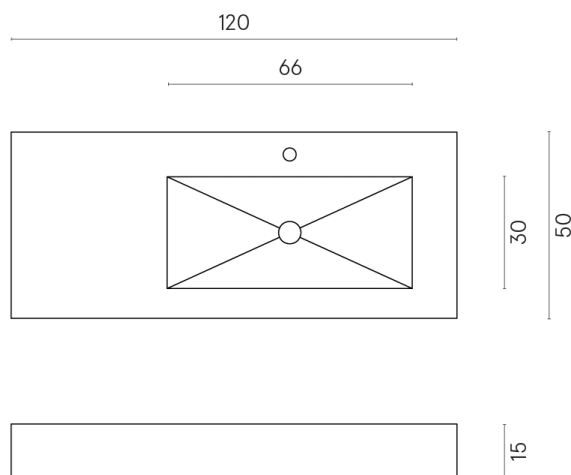

SCHEDA DI CONFIGURAZIONE

Cod. art.: 620810000009

Fly

Washbasin 120 Dx

Rivestimento del
prodotto

Forum Stone Desert
Matt

I colori e le altre caratteristiche estetiche delle piastrelle presenti nelle illustrazioni presenti sul sito sono puramente indicativi. Guarda sempre i campioni di persona prima dell'acquisto.