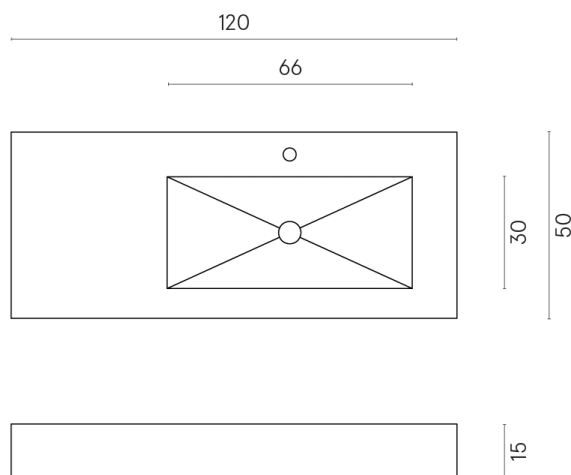

SCHEDA DI CONFIGURAZIONE

Cod. art.: 620810000009

Fly

Washbasin 120 Dx

Rivestimento del
prodotto

Forum Stone Petrol
Matt

I colori e le altre caratteristiche estetiche delle piastrelle presenti nelle illustrazioni presenti sul sito sono puramente indicativi. Guarda sempre i campioni di persona prima dell'acquisto.