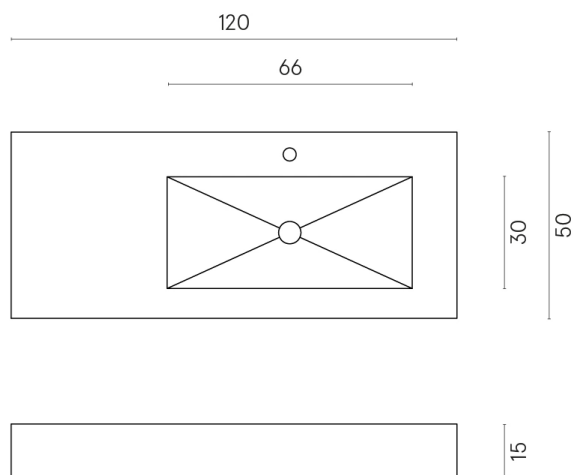

SCHEDA DI CONFIGURAZIONE

Cod. art.: 620810000009

Fly

Washbasin 120 Dx

Rivestimento del
prodotto

Materia Carbonio
Honed Satin

I colori e le altre caratteristiche estetiche delle piastrelle presenti nelle illustrazioni presenti sul sito sono puramente indicativi. Guarda sempre i campioni di persona prima dell'acquisto.