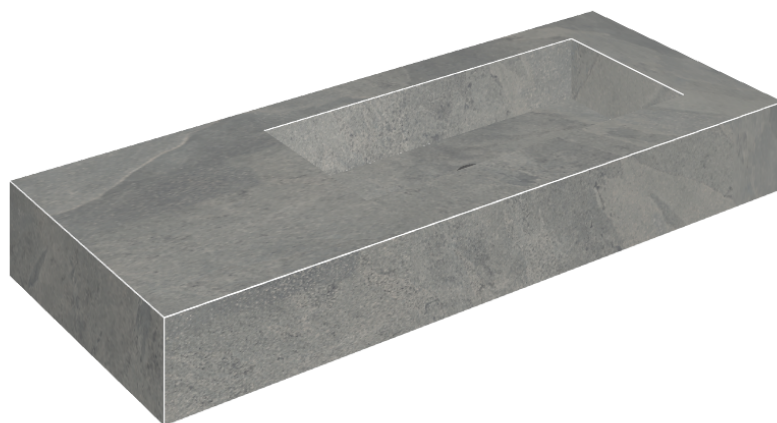

SCHEDA DI CONFIGURAZIONE

Cod. art.: 620810000009

Fly

Washbasin 120 Dx

Rivestimento del
prodotto

Materia Carbonio
Honed Satin

I colori e le altre caratteristiche estetiche delle piastrelle presenti nelle illustrazioni presenti sul sito sono puramente indicativi. Guarda sempre i campioni di persona prima dell'acquisto.