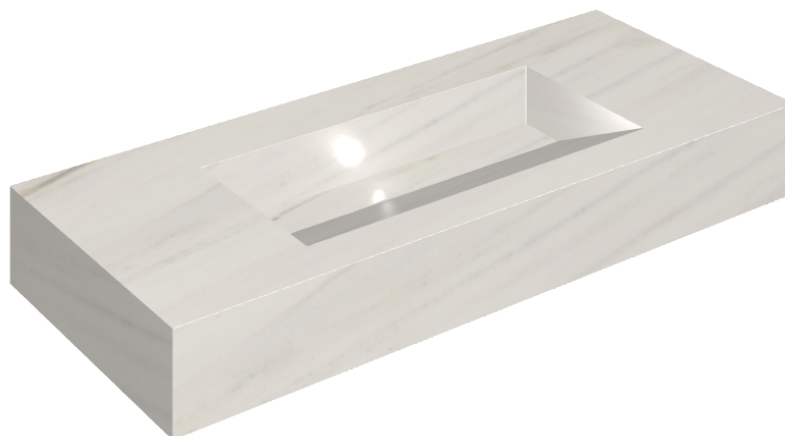

## Washbasin 120

Rivestimento del  
prodotto

Charme Extra Lasa  
Matt

I colori e le altre caratteristiche estetiche delle piastrelle presenti nelle illustrazioni presenti sul sito sono puramente indicativi. Guarda sempre i campioni di persona prima dell'acquisto.