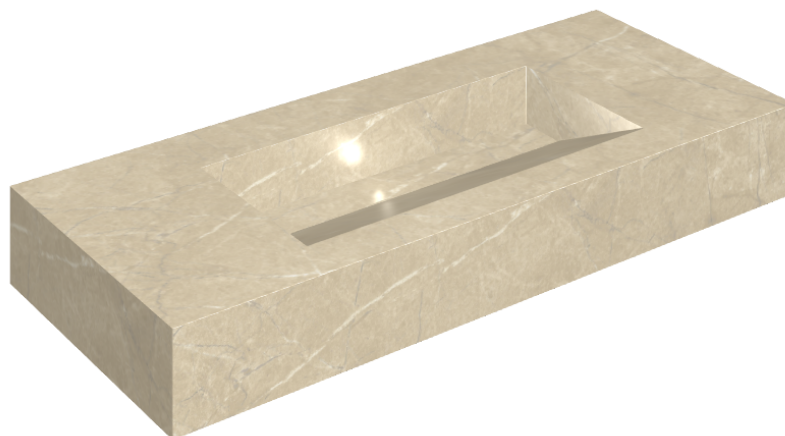

## Washbasin 120

Rivestimento del  
prodotto

Charme Extra Arcadia  
Lux

I colori e le altre caratteristiche estetiche delle piastrelle presenti nelle illustrazioni presenti sul sito sono puramente indicativi. Guarda sempre i campioni di persona prima dell'acquisto.