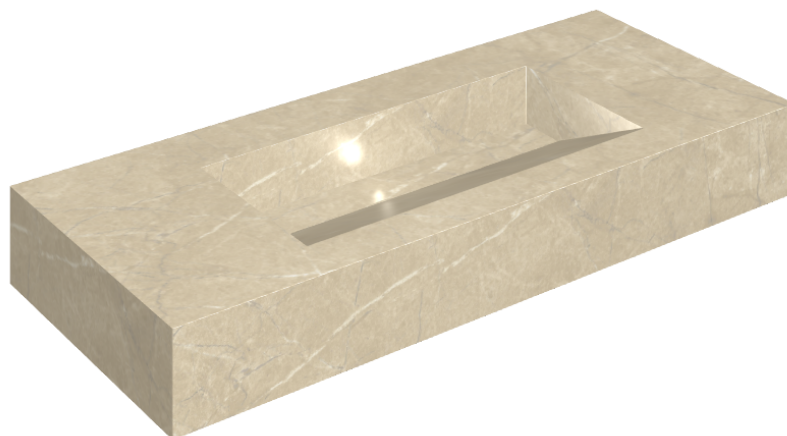

## Washbasin 120

Rivestimento del  
prodottoCharme Extra Arcadia  
Lux

I colori e le altre caratteristiche estetiche delle piastrelle presenti nelle illustrazioni presenti sul sito sono puramente indicativi. Guarda sempre i campioni di persona prima dell'acquisto.