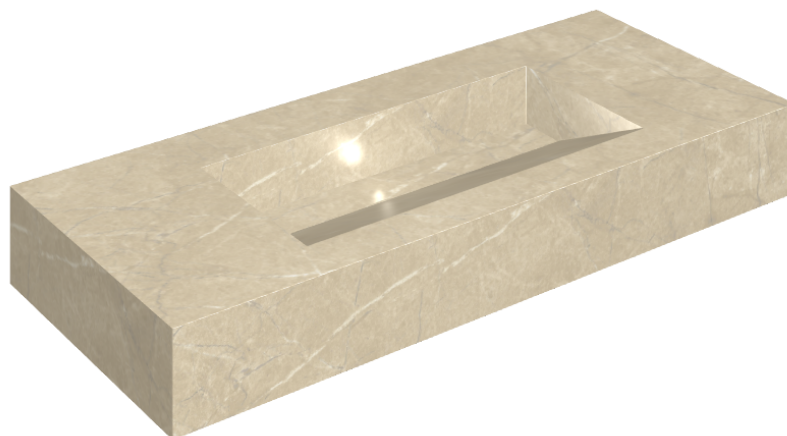

SCHEDA DI CONFIGURAZIONE

Cod. art.: 620810000012

Fly Evo

Washbasin 120

Rivestimento del
prodottoCharme Extra Arcadia
Lux

I colori e le altre caratteristiche estetiche delle piastrelle presenti nelle illustrazioni presenti sul sito sono puramente indicativi. Guarda sempre i campioni di persona prima dell'acquisto.