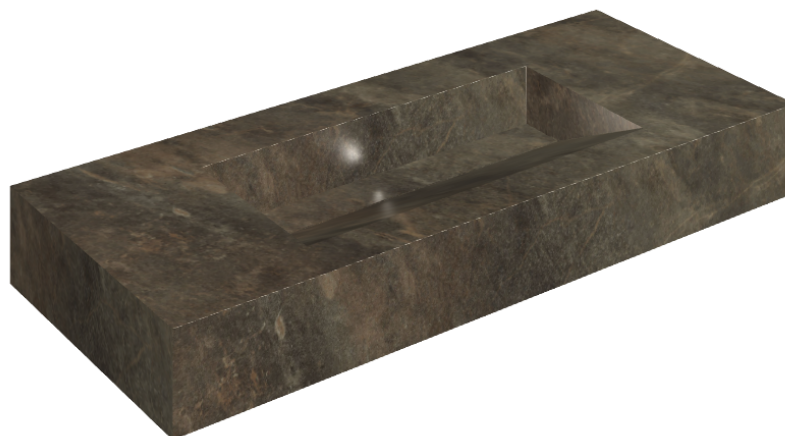

SCHEDA DI CONFIGURAZIONE

Cod. art.: 620810000012

Fly Evo

Washbasin 120

Rivestimento del
prodotto

Genesis Mercury
Brown Matt

I colori e le altre caratteristiche estetiche delle piastrelle presenti nelle illustrazioni presenti sul sito sono puramente indicativi. Guarda sempre i campioni di persona prima dell'acquisto.