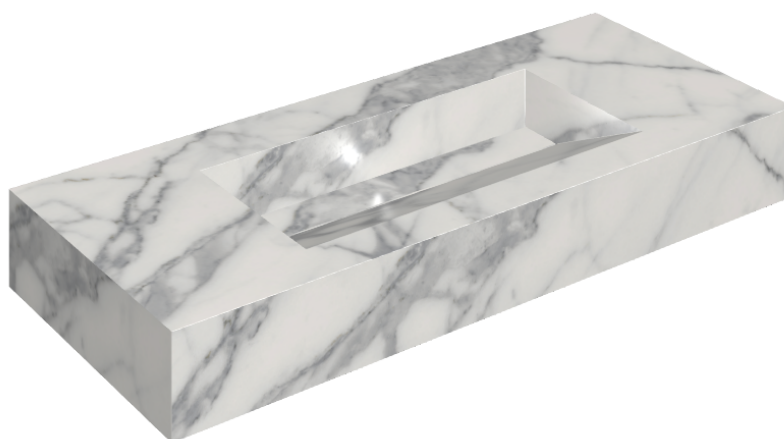

## Washbasin 120

Rivestimento del  
prodotto

Charme Evo Statuario  
Matt

I colori e le altre caratteristiche estetiche delle piastrelle presenti nelle illustrazioni presenti sul sito sono puramente indicativi. Guarda sempre i campioni di persona prima dell'acquisto.