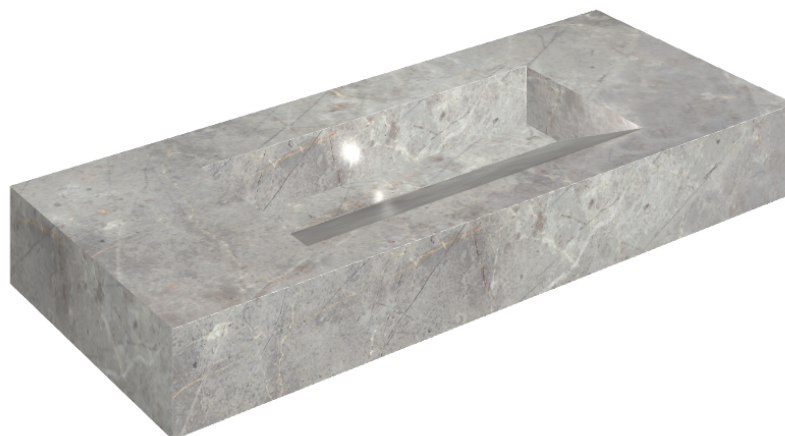

## Washbasin 120

Rivestimento del  
prodotto

Charme Evo Imperiale  
Matt

I colori e le altre caratteristiche estetiche delle piastrelle presenti nelle illustrazioni presenti sul sito sono puramente indicativi. Guarda sempre i campioni di persona prima dell'acquisto.