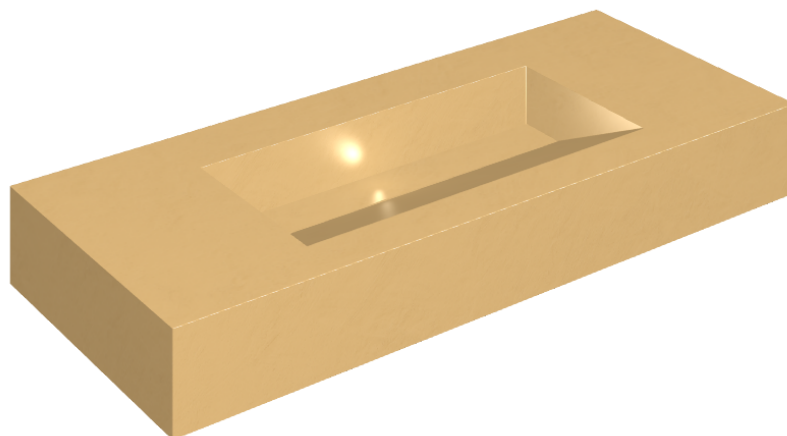

SCHEMA DI CONFIGURAZIONE

Cod. art.: 620810000012

Fly Evo

Washbasin 120

Rivestimento del
prodotto

Surface Sun Honed
Satin

I colori e le altre caratteristiche estetiche delle piastrelle presenti nelle illustrazioni presenti sul sito sono puramente indicativi. Guarda sempre i campioni di persona prima dell'acquisto.