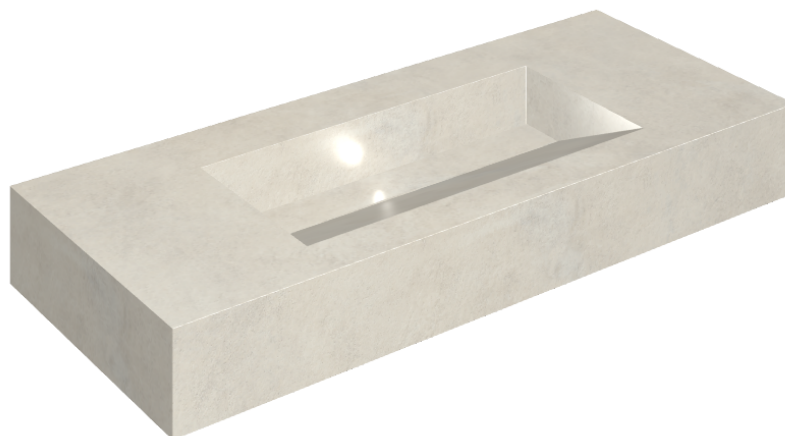

SCHEDA DI CONFIGURAZIONE

Cod. art.: 620810000012

Fly Evo

Washbasin 120

Rivestimento del
prodotto
Millennium Pure Matt

I colori e le altre caratteristiche estetiche delle piastrelle presenti nelle illustrazioni presenti sul sito sono puramente indicativi. Guarda sempre i campioni di persona prima dell'acquisto.

**Trova il punto vendita
autorizzato più vicino:**

<https://nn.italonceramica.ru/ru/home/dealer/>