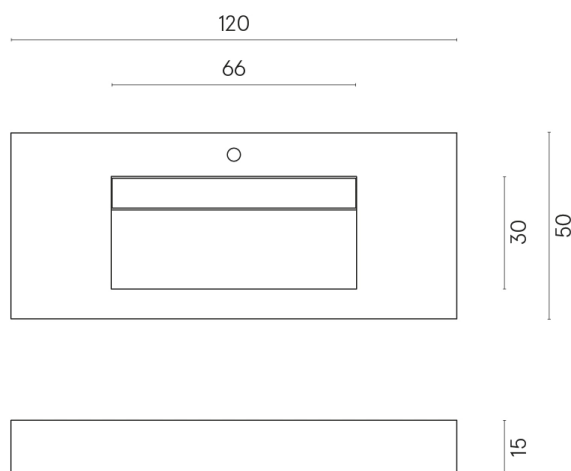

SCHEDA DI CONFIGURAZIONE

Cod. art.: 620810000012

Fly Evo

Washbasin 120

Rivestimento del
prodotto
Millennium Silver Matt

I colori e le altre caratteristiche estetiche delle piastrelle presenti nelle illustrazioni presenti sul sito sono puramente indicativi. Guarda sempre i campioni di persona prima dell'acquisto.