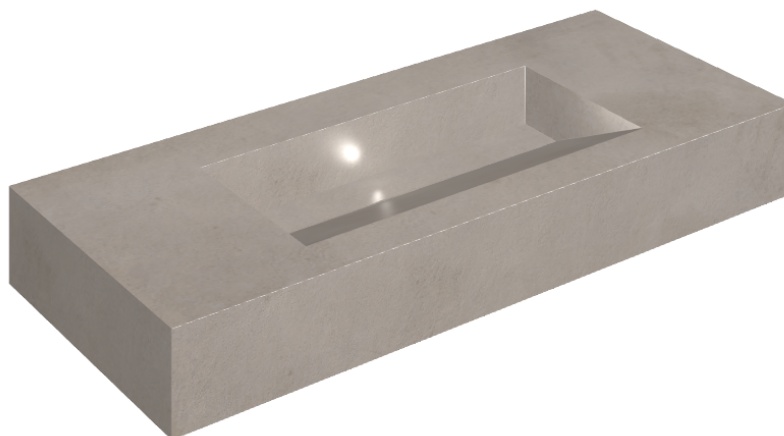

SCHEMA DI CONFIGURAZIONE

Cod. art.:

620810000012

Fly Evo

Washbasin 120

**Rivestimento del
prodotto**

Millennium Iron Matt

I colori e le altre caratteristiche estetiche delle piastrelle presenti nelle illustrazioni presenti sul sito sono puramente indicativi. Guarda sempre i campioni di persona prima dell'acquisto.