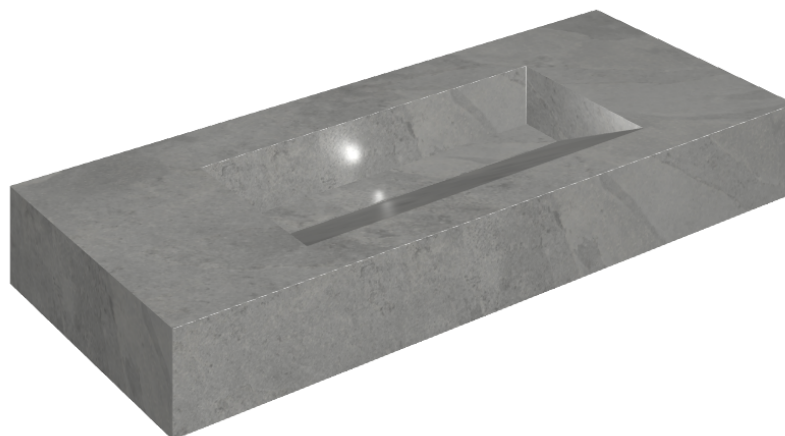

SCHEDA DI CONFIGURAZIONE

Cod. art.:

620810000012

Fly Evo

Washbasin 120

Rivestimento del
prodottoMateria Carbonio
Matt

I colori e le altre caratteristiche estetiche delle piastrelle presenti nelle illustrazioni presenti sul sito sono puramente indicativi. Guarda sempre i campioni di persona prima dell'acquisto.