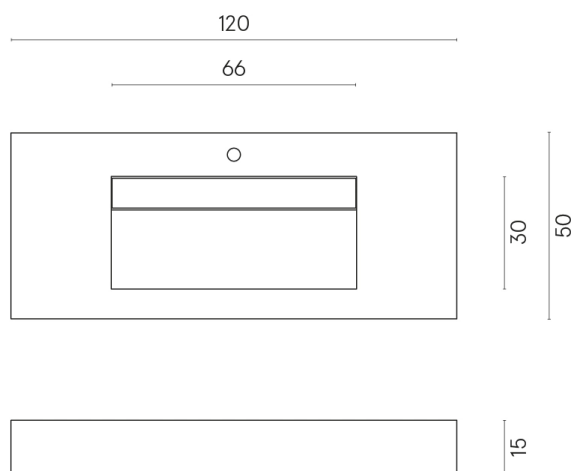

SCHEDA DI CONFIGURAZIONE

Cod. art.:

620810000012

Fly Evo

Washbasin 120

Rivestimento del
prodottoMateria Carbonio
Matt

I colori e le altre caratteristiche estetiche delle piastrelle presenti nelle illustrazioni presenti sul sito sono puramente indicativi. Guarda sempre i campioni di persona prima dell'acquisto.