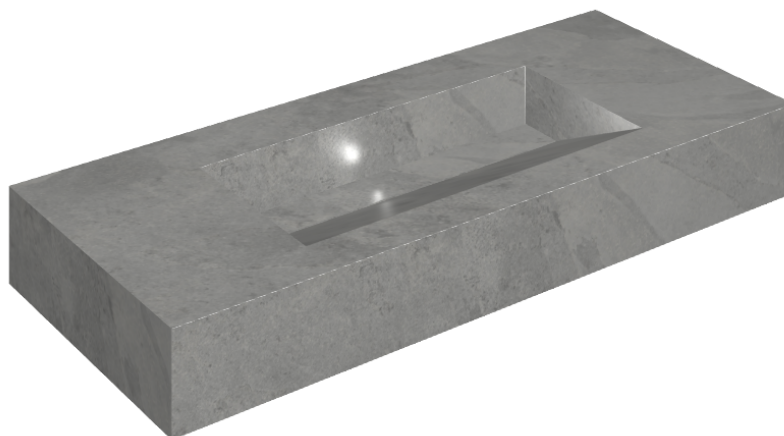

SCHEDA DI CONFIGURAZIONE

Cod. art.: 620810000012

Fly Evo

Washbasin 120

Rivestimento del
prodotto

Materia Carbonio
Matt

I colori e le altre caratteristiche estetiche delle piastrelle presenti nelle illustrazioni presenti sul sito sono puramente indicativi. Guarda sempre i campioni di persona prima dell'acquisto.