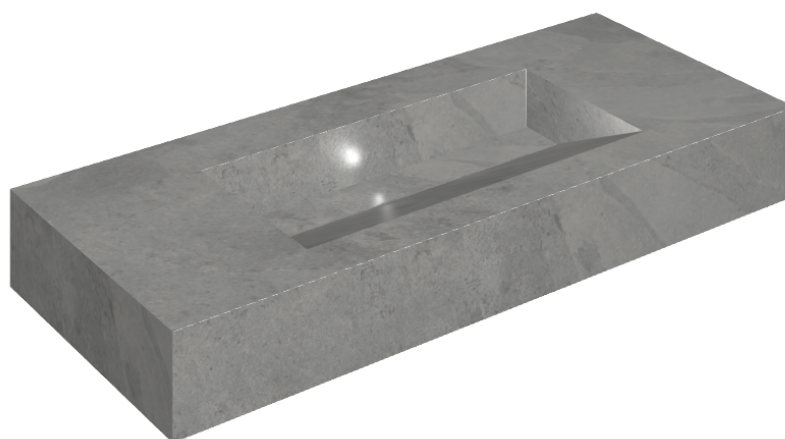

SCHEDA DI CONFIGURAZIONE

Cod. art.: 620810000012

Fly Evo

Washbasin 120

Rivestimento del
prodotto

Materia Carbonio
Matt

I colori e le altre caratteristiche estetiche delle piastrelle presenti nelle illustrazioni presenti sul sito sono puramente indicativi. Guarda sempre i campioni di persona prima dell'acquisto.