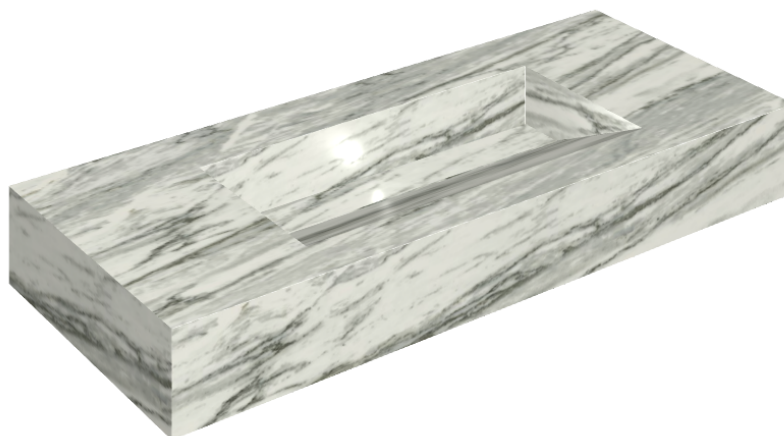

SCHEMA DI CONFIGURAZIONE

Cod. art.:

620810000012

Fly Evo

Washbasin 120

Rivestimento del
prodottoSkyfall Bianco
Paradiso Matt

I colori e le altre caratteristiche estetiche delle piastrelle presenti nelle illustrazioni presenti sul sito sono puramente indicativi. Guarda sempre i campioni di persona prima dell'acquisto.