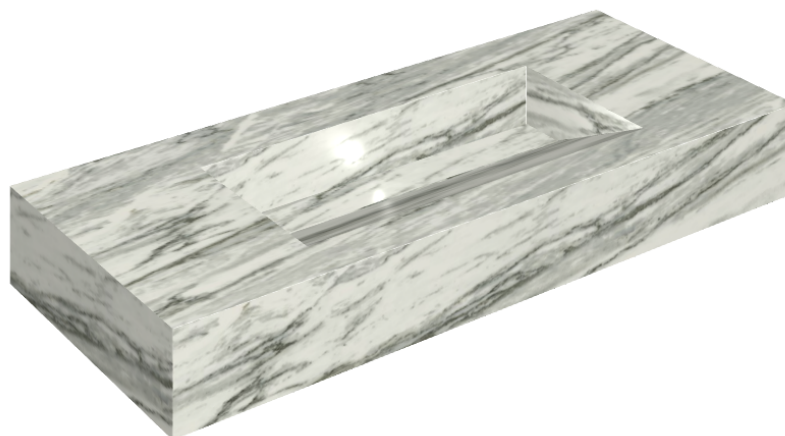

SCHEMA DI CONFIGURAZIONE

Cod. art.:

620810000012

Fly Evo

Washbasin 120

Rivestimento del
prodottoSkyfall Bianco
Paradiso Matt

I colori e le altre caratteristiche estetiche delle piastrelle presenti nelle illustrazioni presenti sul sito sono puramente indicativi. Guarda sempre i campioni di persona prima dell'acquisto.