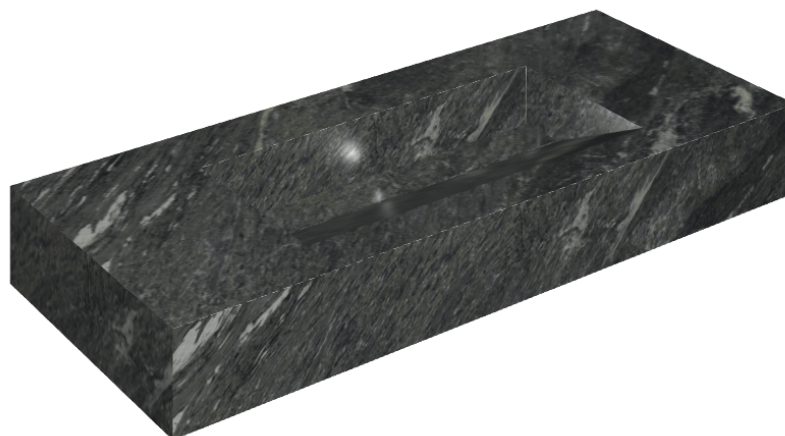

SCHEDA DI CONFIGURAZIONE

Cod. art.: 620810000012

Fly Evo

Washbasin 120

Rivestimento del
prodotto

Skyfall Nero Smeraldo
Matt

I colori e le altre caratteristiche estetiche delle piastrelle presenti nelle illustrazioni presenti sul sito sono puramente indicativi. Guarda sempre i campioni di persona prima dell'acquisto.