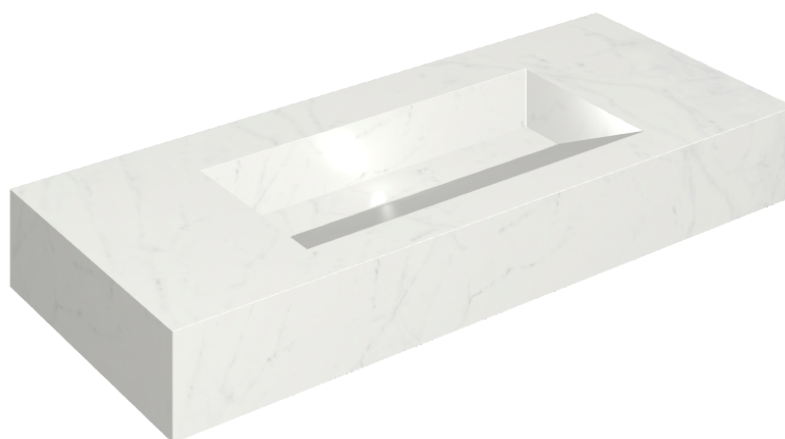

SCHEDA DI CONFIGURAZIONE

Cod. art.:

620810000012

Fly Evo

Washbasin 120

Rivestimento del
prodotto

Charme Deluxe
Bianco Michelangelo
Matt

I colori e le altre caratteristiche estetiche delle piastrelle presenti nelle illustrazioni presenti sul sito sono puramente indicativi. Guarda sempre i campioni di persona prima dell'acquisto.