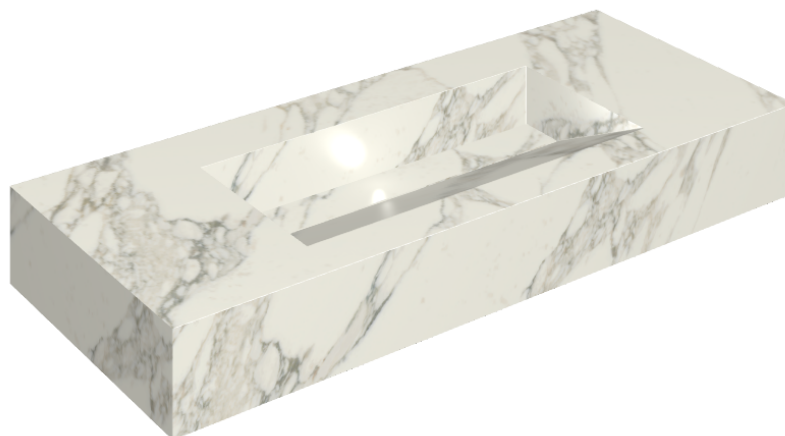

SCHEDA DI CONFIGURAZIONE

Cod. art.: 620810000012

Fly Evo

Washbasin 120

Rivestimento del
prodotto

Charme Deluxe
Arabescato White
Matt

I colori e le altre caratteristiche estetiche delle piastrelle presenti nelle illustrazioni presenti sul sito sono puramente indicativi. Guarda sempre i campioni di persona prima dell'acquisto.