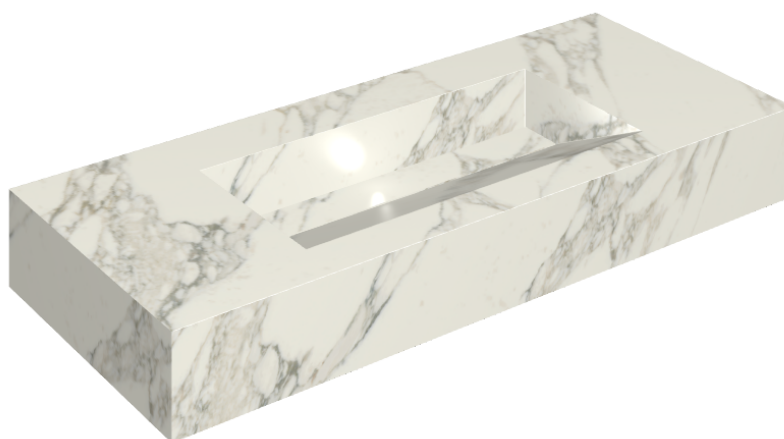

## Washbasin 120

**Rivestimento del prodotto**

Charme Deluxe  
Arabescato White  
Matt

I colori e le altre caratteristiche estetiche delle piastrelle presenti nelle illustrazioni presenti sul sito sono puramente indicativi. Guarda sempre i campioni di persona prima dell'acquisto.