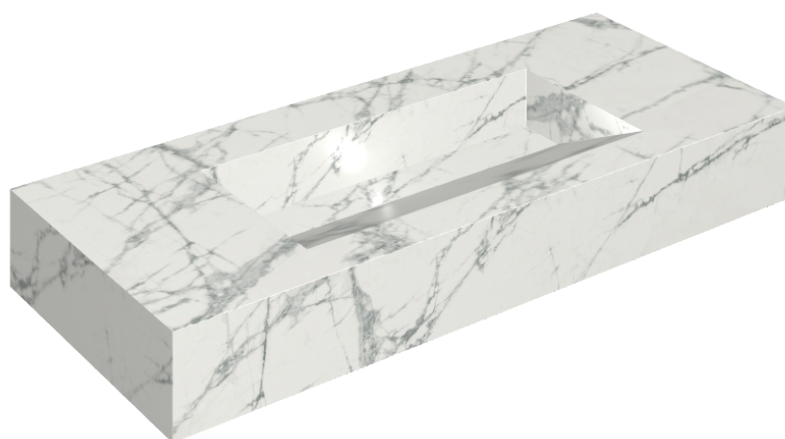

SCHEDA DI CONFIGURAZIONE

Cod. art.: 620810000012

Fly Evo

Washbasin 120

Rivestimento del
prodotto

Charme Deluxe
Invisible White Matt

I colori e le altre caratteristiche estetiche delle piastrelle presenti nelle illustrazioni presenti sul sito sono puramente indicativi. Guarda sempre i campioni di persona prima dell'acquisto.