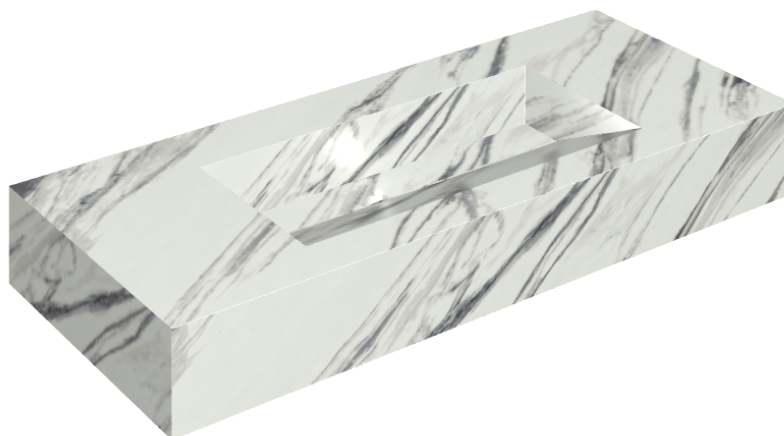

## Washbasin 120

**Rivestimento del prodotto**

Charme Deluxe  
Statuario Fantastico  
Matt

I colori e le altre caratteristiche estetiche delle piastrelle presenti nelle illustrazioni presenti sul sito sono puramente indicativi. Guarda sempre i campioni di persona prima dell'acquisto.