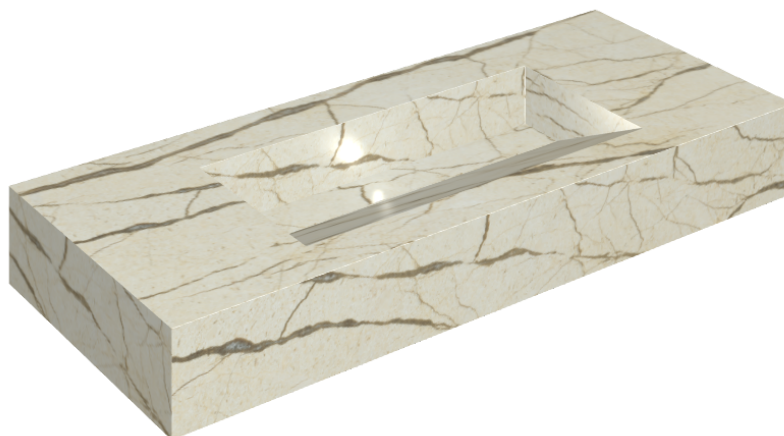

SCHEDA DI CONFIGURAZIONE

Cod. art.: 620810000012

Fly Evo

Washbasin 120

Rivestimento del
prodotto

Charme Deluxe
Cream River Matt

I colori e le altre caratteristiche estetiche delle piastrelle presenti nelle illustrazioni presenti sul sito sono puramente indicativi. Guarda sempre i campioni di persona prima dell'acquisto.