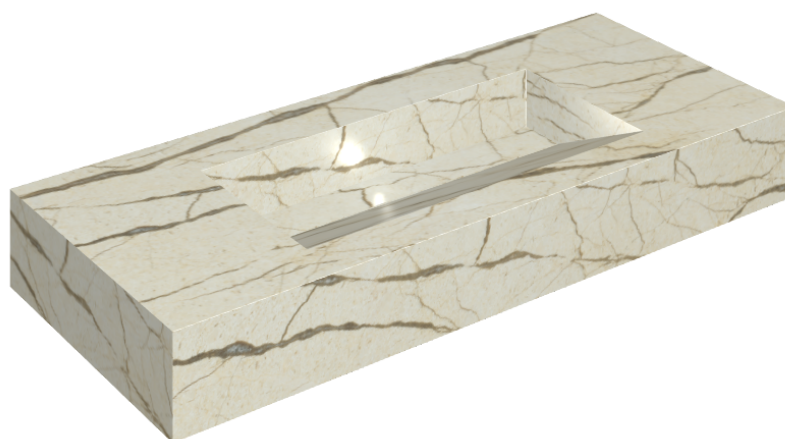

SCHEDA DI CONFIGURAZIONE

Cod. art.: 620810000012

Fly Evo

Washbasin 120

Rivestimento del prodotto

Charme Deluxe
Cream River Matt

I colori e le altre caratteristiche estetiche delle piastrelle presenti nelle illustrazioni presenti sul sito sono puramente indicativi. Guarda sempre i campioni di persona prima dell'acquisto.