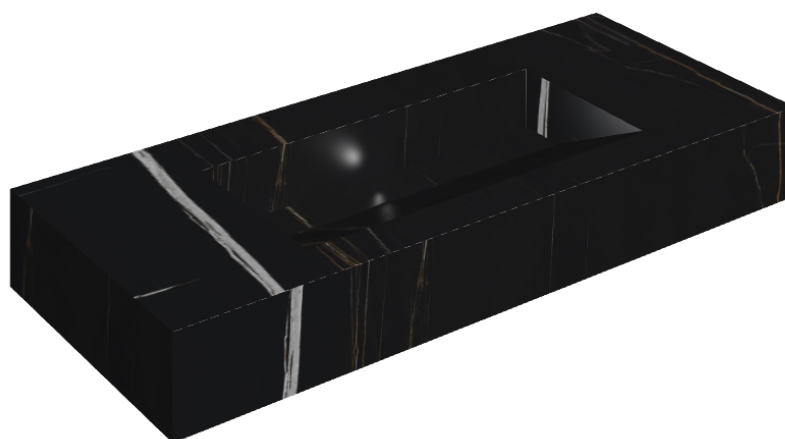

# Fly Evo

## Washbasin 120

Rivestimento del  
prodotto

Charme Deluxe  
Sahara Noir Matt

I colori e le altre caratteristiche estetiche delle piastrelle presenti nelle illustrazioni presenti sul sito sono puramente indicativi. Guarda sempre i campioni di persona prima dell'acquisto.