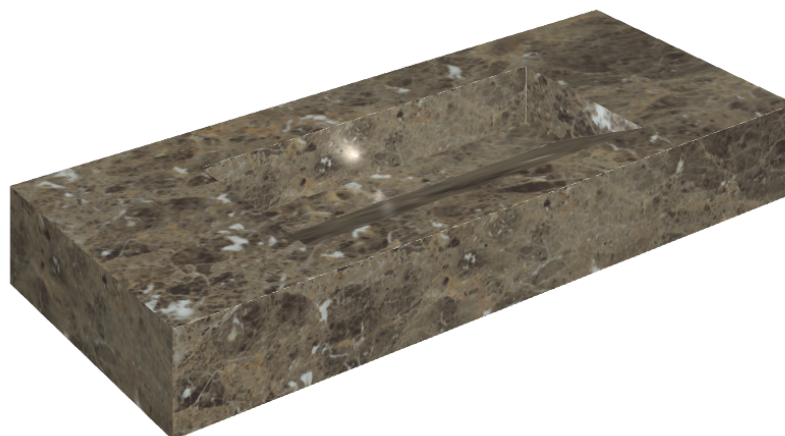

SCHEDA DI CONFIGURAZIONE

Cod. art.: 620810000012

Fly Evo

Washbasin 120

Rivestimento del
prodotto

Charme Deluxe
Emperador Dark Matt

I colori e le altre caratteristiche estetiche delle piastrelle presenti nelle illustrazioni presenti sul sito sono puramente indicativi. Guarda sempre i campioni di persona prima dell'acquisto.