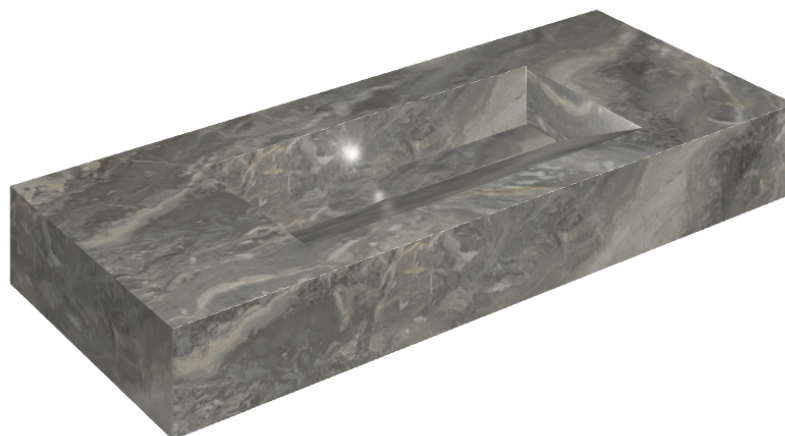

# Fly Evo

## Washbasin 120

**Rivestimento del prodotto**

Charme Deluxe Grigio  
Orobico Matt

I colori e le altre caratteristiche estetiche delle piastrelle presenti nelle illustrazioni presenti sul sito sono puramente indicativi. Guarda sempre i campioni di persona prima dell'acquisto.