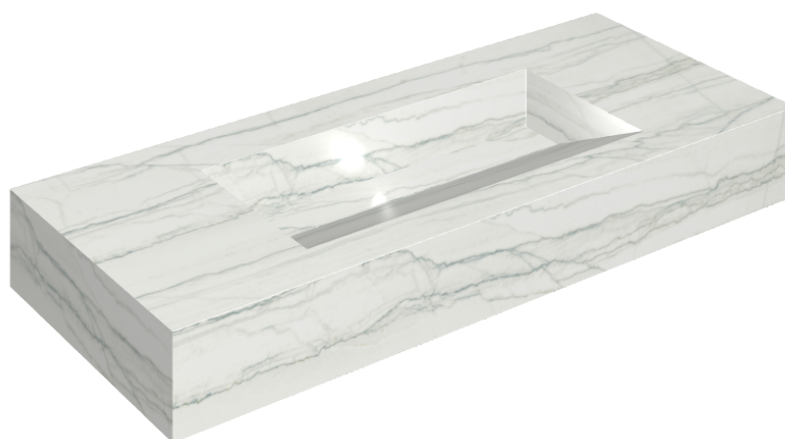

SCHEDA DI CONFIGURAZIONE

Cod. art.: 620810000012

Fly Evo

Washbasin 120

Rivestimento del prodotto

Charme Advance
Platinum White Matt

I colori e le altre caratteristiche estetiche delle piastrelle presenti nelle illustrazioni presenti sul sito sono puramente indicativi. Guarda sempre i campioni di persona prima dell'acquisto.