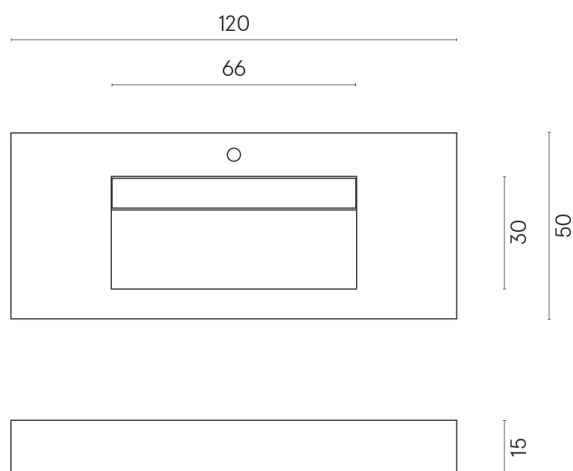

SCHEDA DI CONFIGURAZIONE

Cod. art.: 620810000012

Fly Evo

Washbasin 120

Rivestimento del
prodotto

Charme Advance
Crema Delicato Matt

I colori e le altre caratteristiche estetiche delle piastrelle presenti nelle illustrazioni presenti sul sito sono puramente indicativi. Guarda sempre i campioni di persona prima dell'acquisto.