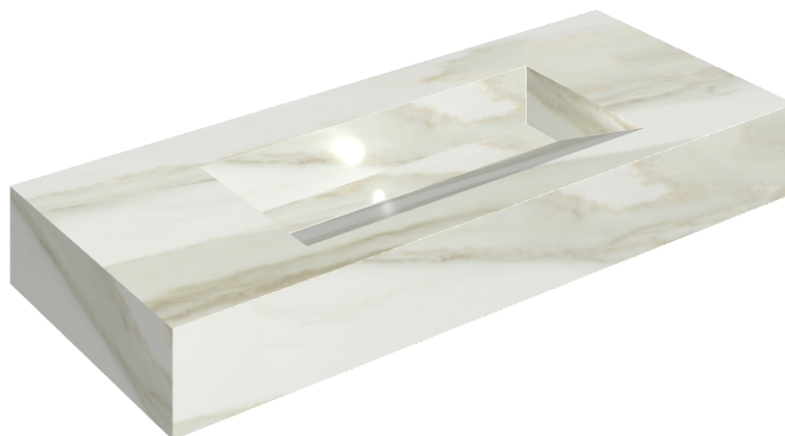

## Washbasin 120

Rivestimento del  
prodotto

Charme Advance  
Crema Delicato Matt

I colori e le altre caratteristiche estetiche delle piastrelle presenti nelle illustrazioni presenti sul sito sono puramente indicativi. Guarda sempre i campioni di persona prima dell'acquisto.