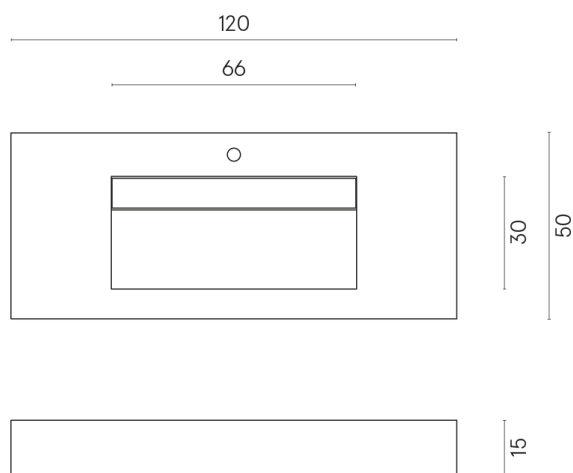

SCHEDA DI CONFIGURAZIONE

Cod. art.: 620810000012

Fly Evo

Washbasin 120

Rivestimento del
prodotto

Charme Advance
Crema Delicato Matt

I colori e le altre caratteristiche estetiche delle piastrelle presenti nelle illustrazioni presenti sul sito sono puramente indicativi. Guarda sempre i campioni di persona prima dell'acquisto.

**Trova il punto vendita
autorizzato più vicino:**

<https://nn.italonceramica.ru/ru/home/dealer/>