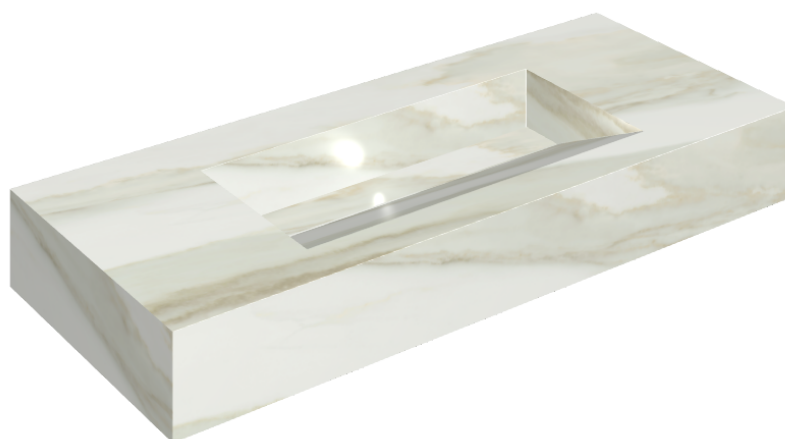

SCHEDA DI CONFIGURAZIONE

Cod. art.: 620810000012

Fly Evo

Washbasin 120

Rivestimento del prodotto

Charme Advance
Crema Delicato Matt

I colori e le altre caratteristiche estetiche delle piastrelle presenti nelle illustrazioni presenti sul sito sono puramente indicativi. Guarda sempre i campioni di persona prima dell'acquisto.