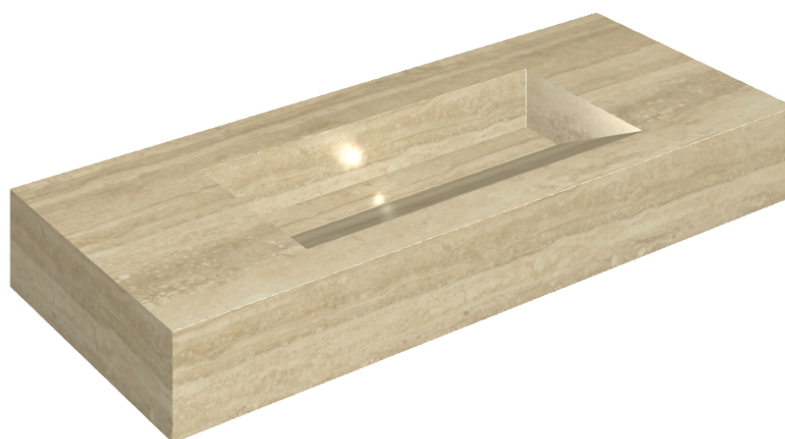

SCHEDA DI CONFIGURAZIONE

Cod. art.: 620810000012

Fly Evo

Washbasin 120

Rivestimento del prodotto

Charme Advance
Travertino Romano
Honed Satin

I colori e le altre caratteristiche estetiche delle piastrelle presenti nelle illustrazioni presenti sul sito sono puramente indicativi. Guarda sempre i campioni di persona prima dell'acquisto.