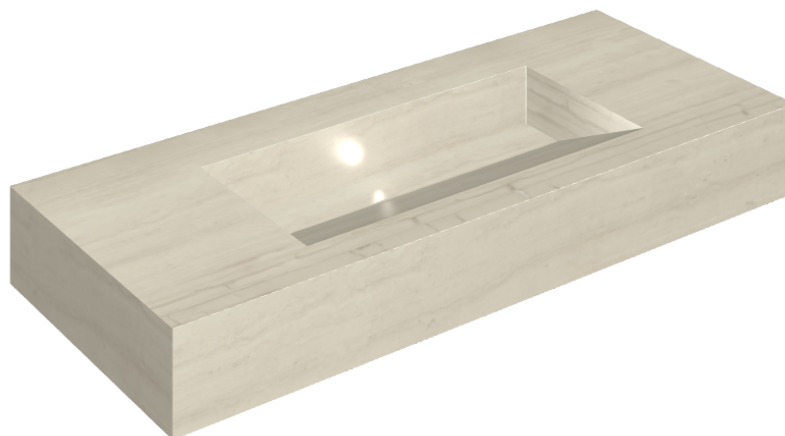

SCHEDA DI CONFIGURAZIONE

Cod. art.: 620810000012

Fly Evo

Washbasin 120

Rivestimento del prodotto

Charme Advance Silk
Grey Honed Satin

I colori e le altre caratteristiche estetiche delle piastrelle presenti nelle illustrazioni presenti sul sito sono puramente indicativi. Guarda sempre i campioni di persona prima dell'acquisto.