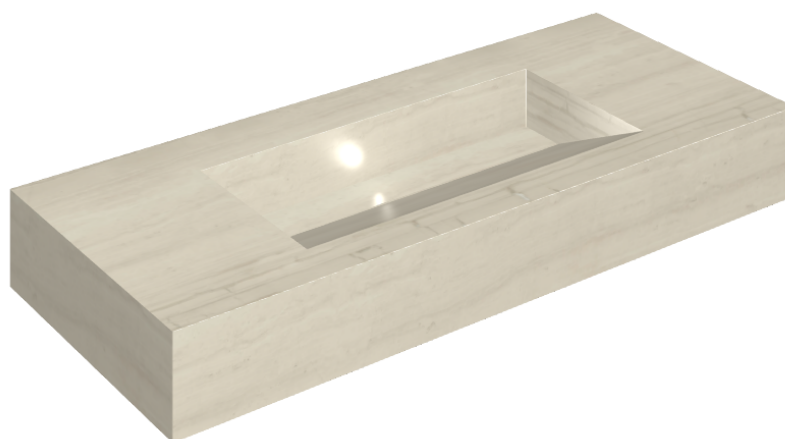

SCHEDA DI CONFIGURAZIONE

Cod. art.: 620810000012

Fly Evo

Washbasin 120

Rivestimento del prodotto

Charme Advance Silk
Grey Honed Satin

I colori e le altre caratteristiche estetiche delle piastrelle presenti nelle illustrazioni presenti sul sito sono puramente indicativi. Guarda sempre i campioni di persona prima dell'acquisto.