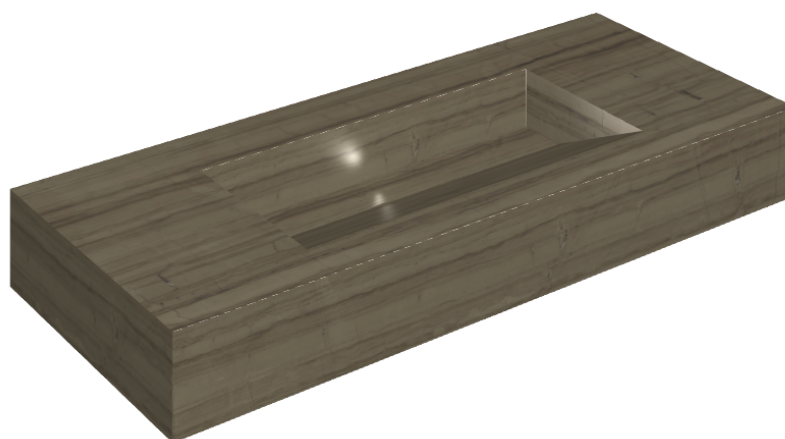

SCHEDA DI CONFIGURAZIONE

Cod. art.: 620810000012

Fly Evo

Washbasin 120

Rivestimento del prodotto

Charme Advance
Elegant Brown Lux

I colori e le altre caratteristiche estetiche delle piastrelle presenti nelle illustrazioni presenti sul sito sono puramente indicativi. Guarda sempre i campioni di persona prima dell'acquisto.