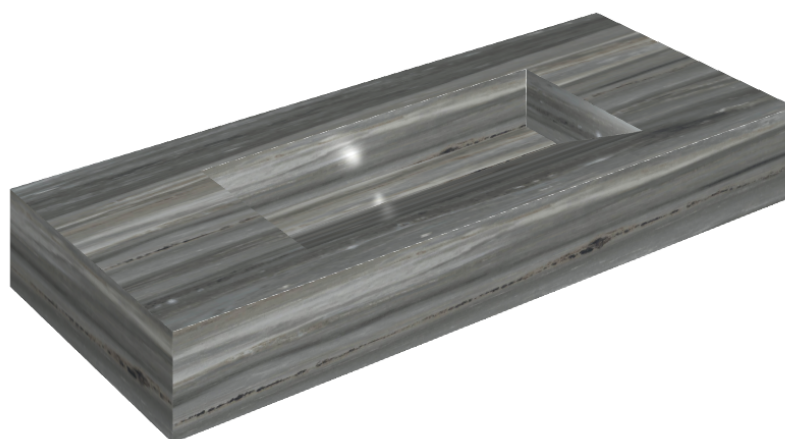

SCHEDA DI CONFIGURAZIONE

Cod. art.: 620810000012

Fly Evo

Washbasin 120

Rivestimento del prodotto

Charme Advance
Palissandro Dark Lux

I colori e le altre caratteristiche estetiche delle piastrelle presenti nelle illustrazioni presenti sul sito sono puramente indicativi. Guarda sempre i campioni di persona prima dell'acquisto.