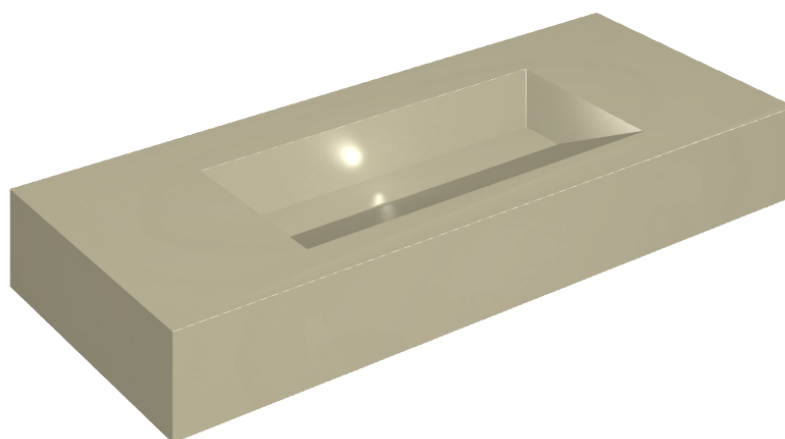

SCHEDA DI CONFIGURAZIONE

Cod. art.: 620810000012

## Washbasin 120

Rivestimento del  
prodotto

Metropolis Glass Sand  
Lux

I colori e le altre caratteristiche estetiche delle piastrelle presenti nelle illustrazioni presenti sul sito sono puramente indicativi. Guarda sempre i campioni di persona prima dell'acquisto.