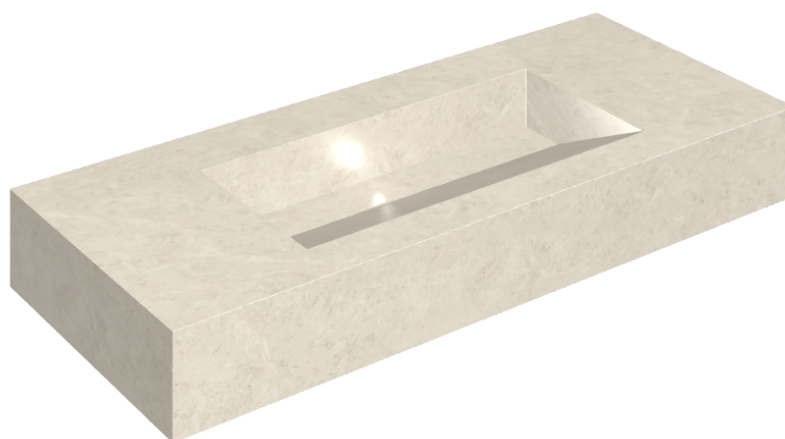

SCHEDA DI CONFIGURAZIONE

Cod. art.: 620810000012

Fly Evo

Washbasin 120

Rivestimento del
prodotto

Metropolis Royal Ivory
Matt

I colori e le altre caratteristiche estetiche delle piastrelle presenti nelle illustrazioni presenti sul sito sono puramente indicativi. Guarda sempre i campioni di persona prima dell'acquisto.