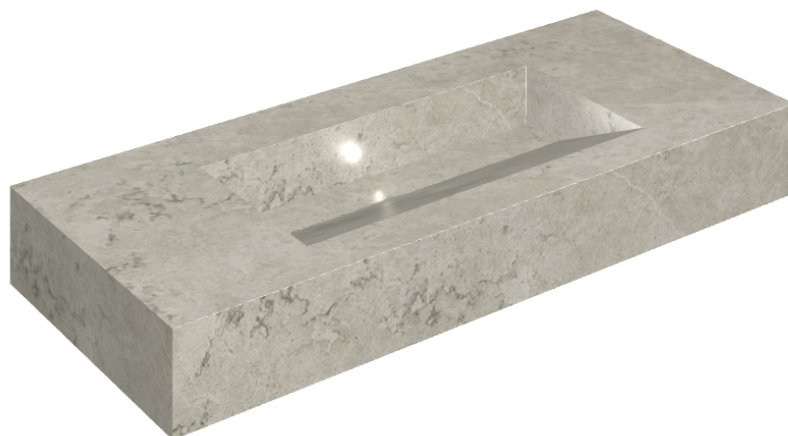

## Washbasin 120

Rivestimento del  
prodotto  
Metropolis Absolut  
Silver Matt

I colori e le altre caratteristiche estetiche delle piastrelle presenti nelle illustrazioni presenti sul sito sono puramente indicativi. Guarda sempre i campioni di persona prima dell'acquisto.