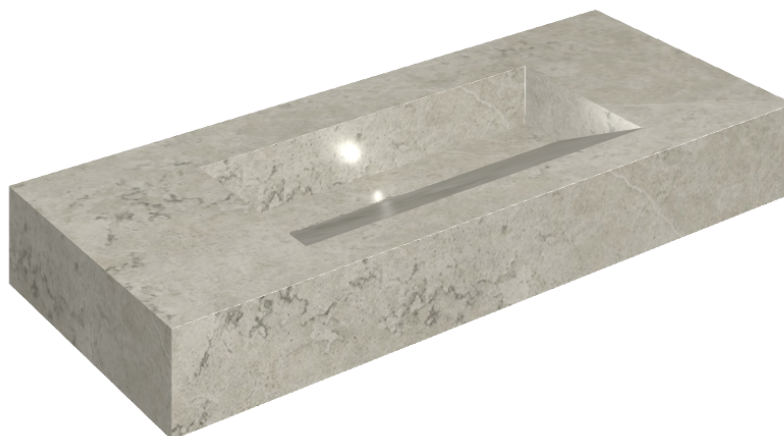

SCHEDA DI CONFIGURAZIONE

Cod. art.:

620810000012

Fly Evo

Washbasin 120

Rivestimento del
prodotto

Metropolis Absolut
Silver Matt

I colori e le altre caratteristiche estetiche delle piastrelle presenti nelle illustrazioni presenti sul sito sono puramente indicativi. Guarda sempre i campioni di persona prima dell'acquisto.