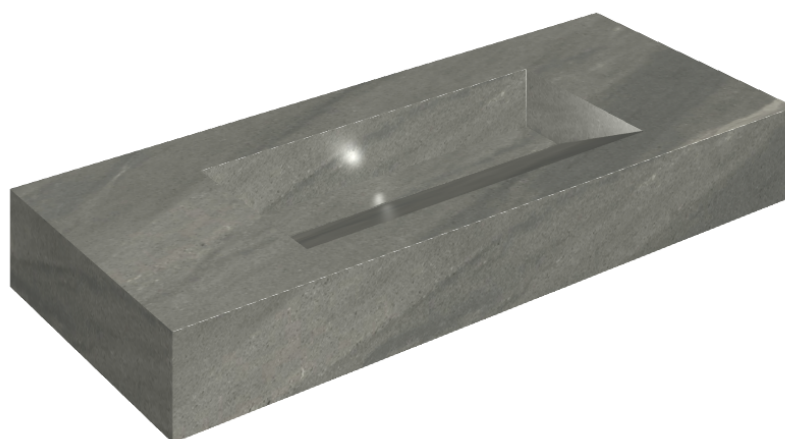

SCHEDA DI CONFIGURAZIONE

Cod. art.: 620810000012

Fly Evo

Washbasin 120

Rivestimento del
prodotto

Metropolis Graphtie
Dark Matt

I colori e le altre caratteristiche estetiche delle piastrelle presenti nelle illustrazioni presenti sul sito sono puramente indicativi. Guarda sempre i campioni di persona prima dell'acquisto.