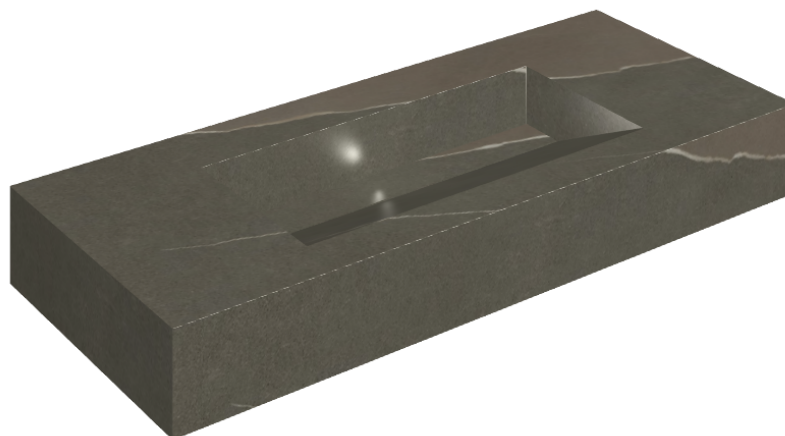

SCHEDA DI CONFIGURAZIONE

Cod. art.: 620810000012

Fly Evo

Washbasin 120

Rivestimento del
prodotto
Metropolis Arcadia
Brown Matt

I colori e le altre caratteristiche estetiche delle piastrelle presenti nelle illustrazioni presenti sul sito sono puramente indicativi. Guarda sempre i campioni di persona prima dell'acquisto.