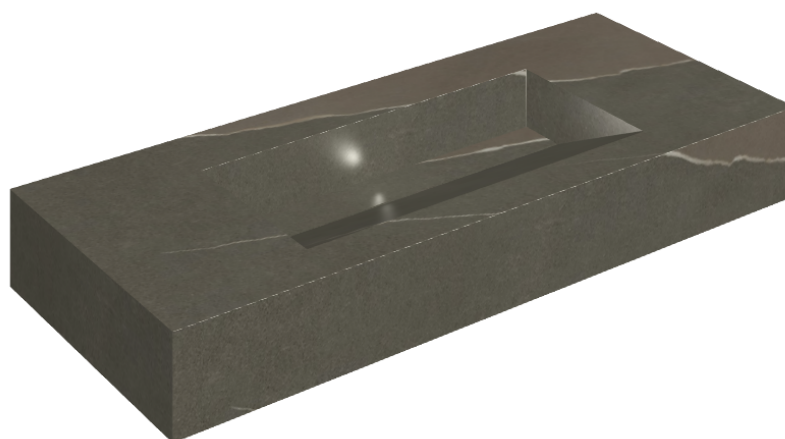

SCHEDA DI CONFIGURAZIONE

Cod. art.: 620810000012

Fly Evo

Washbasin 120

Rivestimento del
prodotto

Metropolis Arcadia
Brown Matt

I colori e le altre caratteristiche estetiche delle piastrelle presenti nelle illustrazioni presenti sul sito sono puramente indicativi. Guarda sempre i campioni di persona prima dell'acquisto.