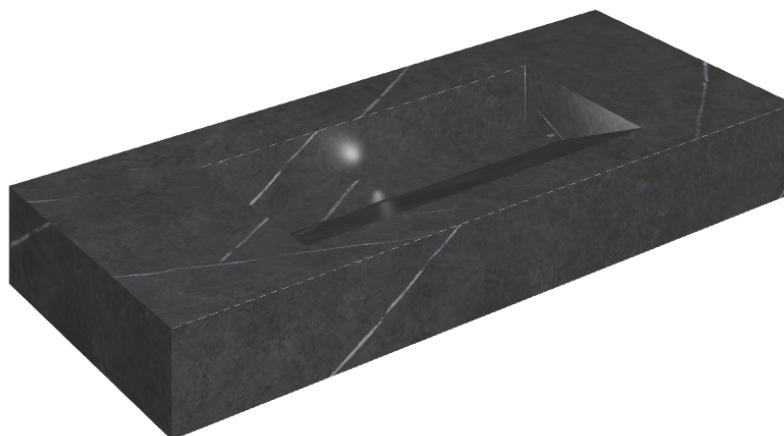

SCHEDA DI CONFIGURAZIONE

Cod. art.: 620810000012

Fly Evo

Washbasin 120

Rivestimento del
prodotto

Metropolis Imperial
Black Matt

I colori e le altre caratteristiche estetiche delle piastrelle presenti nelle illustrazioni presenti sul sito sono puramente indicativi. Guarda sempre i campioni di persona prima dell'acquisto.