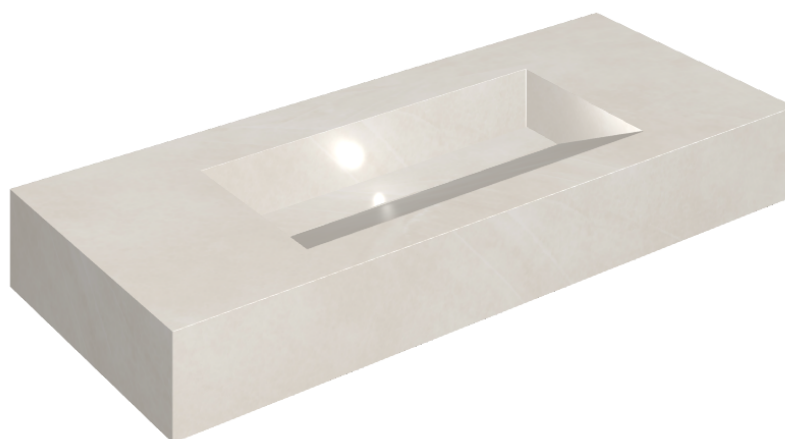

SCHEDA DI CONFIGURAZIONE

Cod. art.: 620810000012

Fly Evo

Washbasin 120

Rivestimento del
prodotto

Continuum Polar Matt

I colori e le altre caratteristiche estetiche delle piastrelle presenti nelle illustrazioni presenti sul sito sono puramente indicativi. Guarda sempre i campioni di persona prima dell'acquisto.